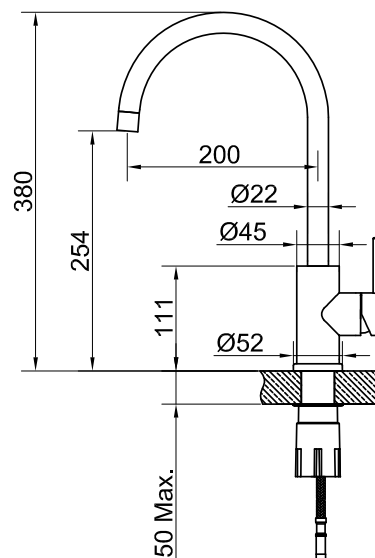

Steel Curve Sand

Køkkenarmatur i rustfrit stål. Tidløs klassiker i minimalistisk udgave med blød rundet form.

Art nr   RSK
430001   8310537

Tekniske data:
Hulboring: 35 mm
Drejelig: 360°

MÅLE